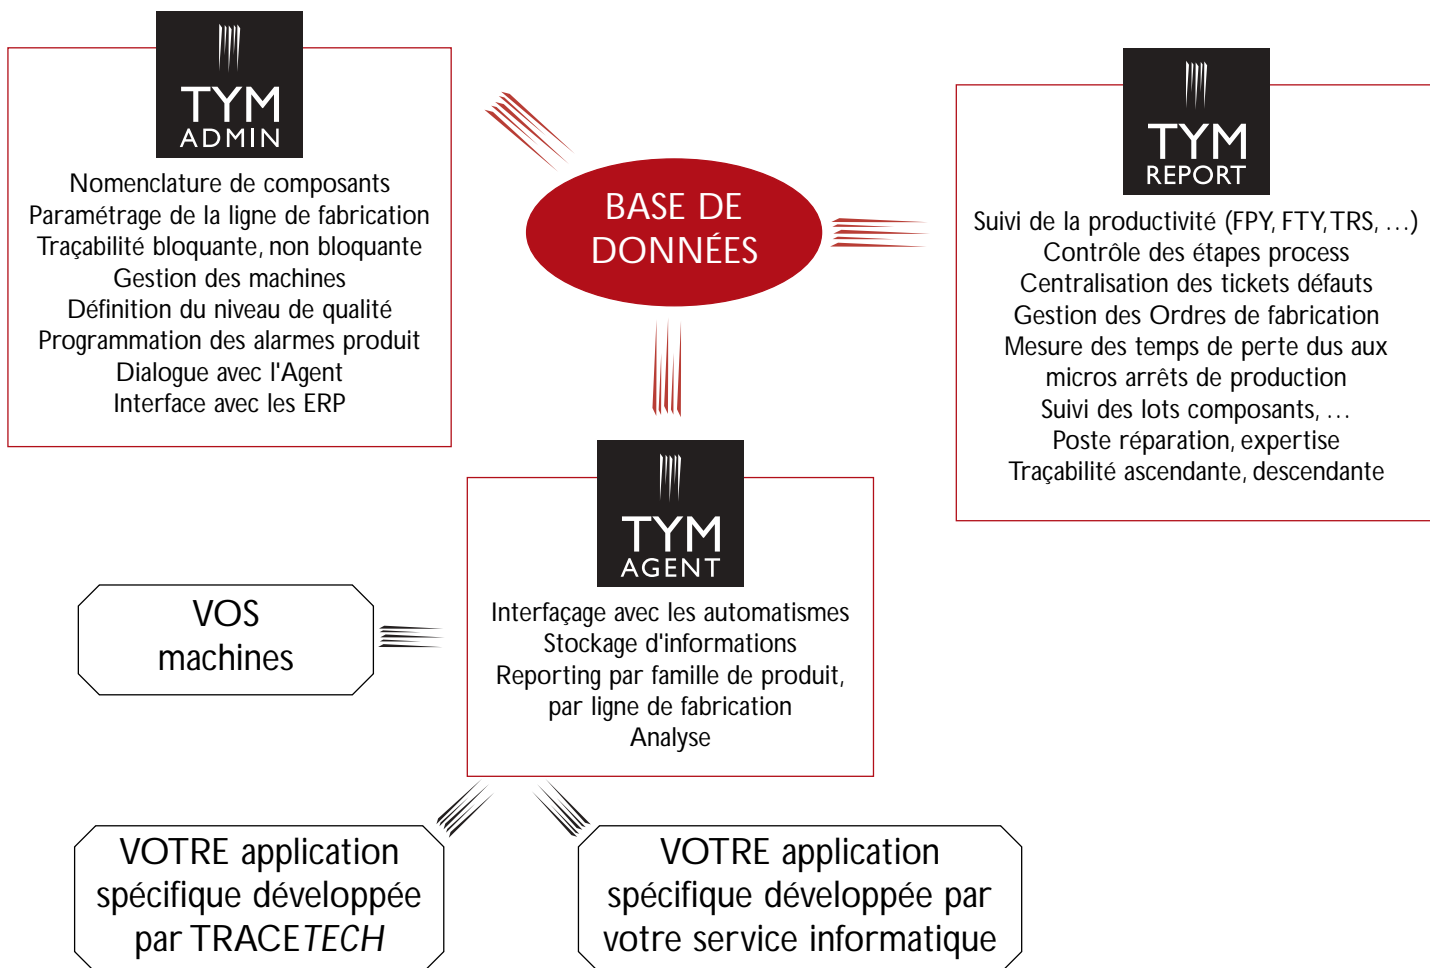

vous permet d'assurer la traçabilité de vos cartes électroniques